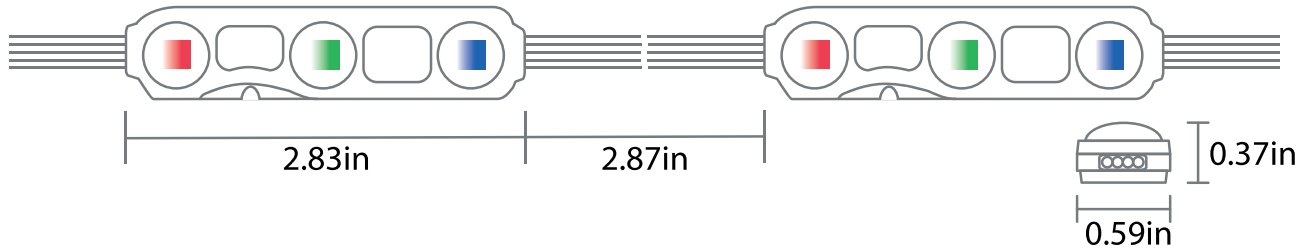

Channel Letter LED module

## Specification

<b>Model</b>	<b><i>VIVID3-RGB</i></b>
<b>Colors</b>	<i>RGB Full Color</i>
<b>Lumens</b>	<i>36lm/W</i>
<b>Power</b>	<i>0.72W</i>
<b>Input Voltage</b>	<i>12V DC</i>
<b>Beam Angle</b>	<i>160°</i>
<b>Forward Current</b>	<i>60 mA</i>
<b>Max in series</b>	<i>50 Mods</i>
<b>Dimension</b>	<i>2.83" x 0.59" x 0.37"</i>
<b>Module Spacing</b>	<i>2 pcs/ft</i>
<b>Operating Temp</b>	<i>-4°F ~ 140°F / -20°C ~ 60°C</i>
<b>Life Time</b>	<i>50,000 hours</i>
<b>IP Rating</b>	<i>IP68 Waterproof</i>
<b>Packaging</b>	<i>100 modules (50ft)/bag, 10 bags/box</i>