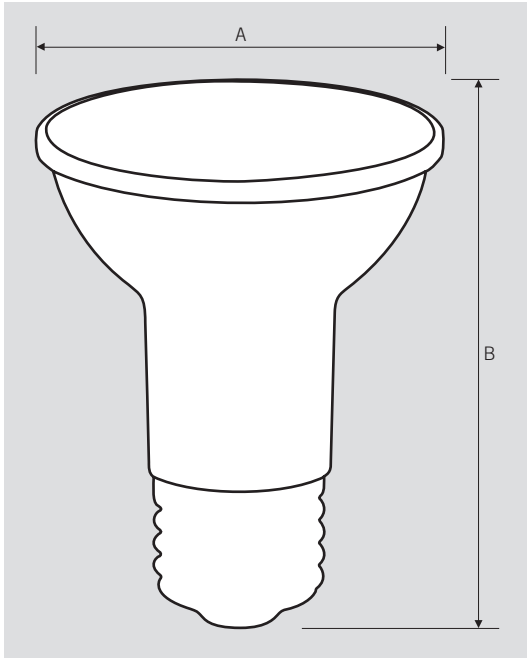

#### LAMP DIMENSIONS

A (Diameter)	2.52"
B (Length)	3.23"

BASE TYPE: E26 (Medium)