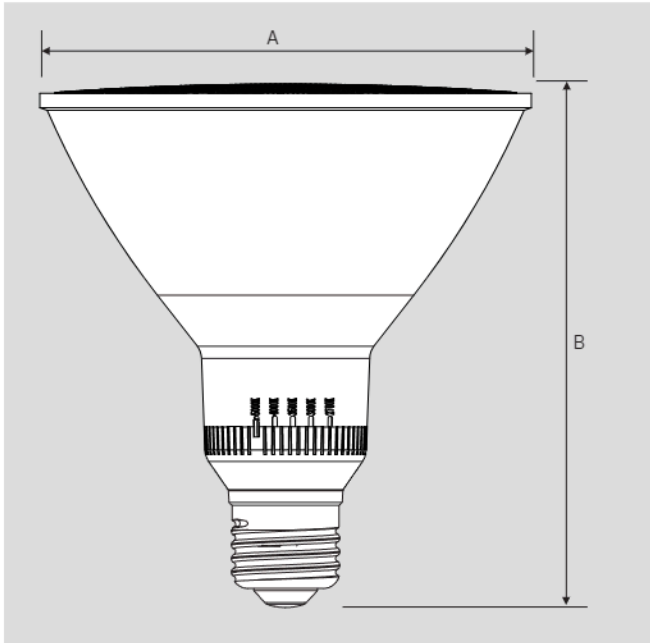

### LAMP DIMENSIONS

A (Diameter)	4.65"
B (Length)	5.12"

BASE TYPE: E26 (Medium)