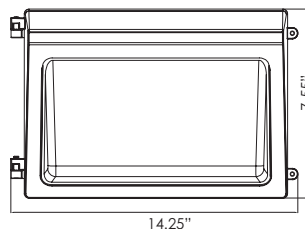

Dimensions

E4WPA35D-83050
E4WPA50D-83050
E4WPA100D-83050
E4WPA4575D-83050
E4WPA75120D-83050

Model Ordering Number

Series Prefix	Wattage	Dimming	CRI	CCT
E4WPA	100	D	8	3050
E4WPA Energetic LED Round Flush Mount CCT-Selectable	35 35W 50 50W 4575 45, 65, or 75W 100 100W 75120 75, 100, or 120W	D 0-10V Dimmable (default)	8 80 CRI	3050 3000K, 4000K, or 5000K