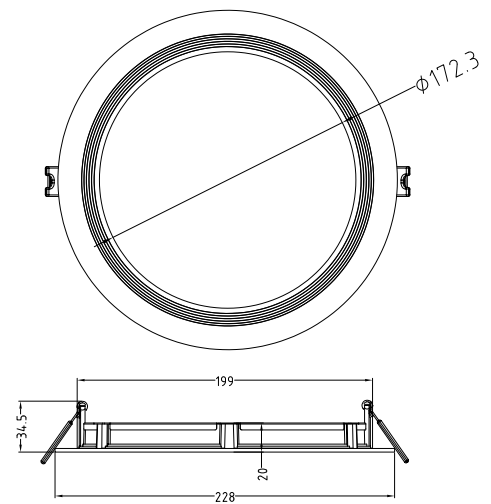

Dimensions

4inch-Baffle

6inch-Baffle

8inch-Baffle

ProLED Select Direct Fit Slim Downlight Series

Photometrics

ZONAL LUMEN SUMMARY

Zone	Lumens	%Lamp	%Fixt
0-20	100.14	13.10	13.10
0-30	211.85	27.70	27.70
0-40	345.37	45.20	45.20
0-60	604.01	79.20	79.20
0-80	748.88	98.10	98.10
0-90	702.00	99.90	99.90
10-90	736.68	96.50	96.50
20-40	245.23	32.10	32.10
20-60	382.22	50.10	50.10
40-70	351.05	46.00	46.00
60-80	144.35	18.90	18.90
70-80	52.46	6.90	6.90
80-90	13.77	1.80	1.80
90-110	0.15	0.00	0.00
90-120	0.27	0.00	0.00
90-130	0.42	0.10	0.10
90-150	0.76	0.10	0.10
90-180	1.02	0.10	0.10
110-180	0.87	0.10	0.10
0-180	763.67	100.00	100.00