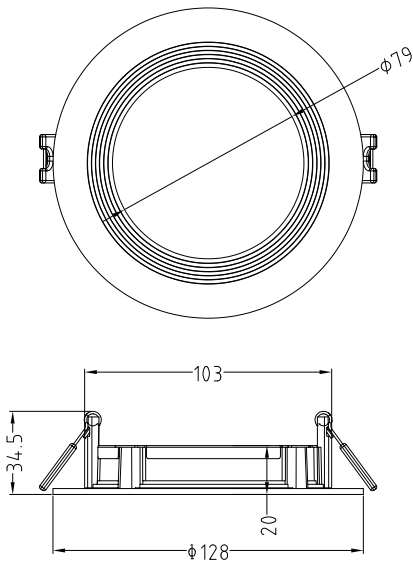

Dimensions

4inch-Baffle

6inch-Baffle

8inch-Baffle

ProLED Select Direct Fit Slim Downlight Series

Photometrics

ZONAL LUMEN SUMMARY

Zone	Lumens	%Lamp	%Fixt
0-20	100.14	13.10	13.10
0-30	211.85	27.70	27.70
0-40	345.37	45.20	45.20
0-60	604.01	79.20	79.20
0-80	748.88	98.10	98.10
0-90	702.00	99.90	99.90
10-90	736.68	96.50	96.50
20-40	245.23	32.10	32.10
20-60	382.22	50.10	50.10
40-70	351.05	46.00	46.00
60-80	144.35	18.90	18.90
70-80	52.46	6.90	6.90
80-90	13.77	1.80	1.80
90-110	0.15	0.00	0.00
90-120	0.27	0.00	0.00
90-130	0.42	0.10	0.10
90-150	0.76	0.10	0.10
90-180	1.02	0.10	0.10
110-180	0.87	0.10	0.10
0-180	763.67	100.00	100.00