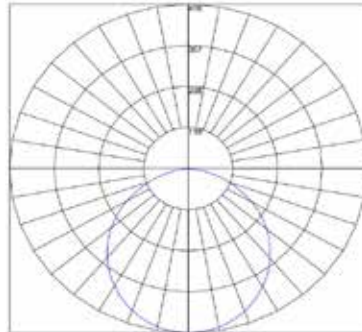

DFDSL6-15-CS-BT

Settings: 15W at 3500K

ZONAL LUMEN SUMMARY

Zone	Lumens	%Lamp	%Fixt
0-20	199.27	13.60	13.60
0-30	419.04	29.00	29.00
0-40	681.19	47.10	47.10
0-60	1173.1	81.10	81.10
0-80	1415.18	97.90	97.90
0-90	1433.78	99.10	99.20
10-90	1361.95	95.60	95.60
20-40	481.03	33.90	33.90
20-50	745.84	51.60	51.60
40-70	653.97	45.20	45.20
60-80	242.05	16.70	16.70
70-80	70.99	5.00	5.00
80-90	18.62	1.30	1.30
90-110	6.89	0.50	0.50
90-120	9.01	0.60	0.60
90-130	10.33	0.70	0.70
90-150	11.65	0.80	0.80
90-180	12.29	0.80	0.80
110-180	5.39	0.40	0.40
0-180	1446.06	100.00	100.00

Total Luminaire Efficiency = 100.00%