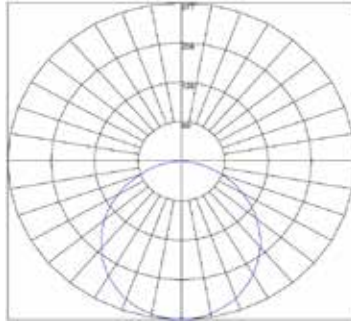

ProLED Select Direct Fit Slim Downlight Series

Photometrics

ZONAL LUMEN SUMMARY

Zone	Lumens	%Lamp	%Fixt
0-20	100.14	13.10	13.10
0-30	211.85	27.70	27.70
0-40	345.37	45.20	45.20
0-60	604.01	79.20	79.20
0-80	748.88	98.10	98.10
0-90	702.00	99.90	99.90
10-90	736.68	96.50	96.50
20-40	245.23	32.10	32.10
20-60	382.22	50.10	50.10
40-70	351.05	46.00	46.00
60-80	144.35	18.90	18.90
70-80	52.46	6.90	6.90
80-90	13.77	1.80	1.80
90-110	0.15	0.00	0.00
90-120	0.27	0.00	0.00
90-130	0.42	0.10	0.10
90-150	0.76	0.10	0.10
90-180	1.02	0.10	0.10
110-180	0.87	0.10	0.10
0-180	763.67	100.00	100.00

Total Luminaire Efficiency = 100.00%

DFDSL4-10-CS-BT

Settings: 10W at 3500K

ZONAL LUMEN SUMMARY

Zone	Lumens	%Lamp	%Fixt
0-20	146.17	13.30	13.30
0-30	309.02	28.10	28.10
0-40	503.68	45.80	45.80
0-60	862.61	80.20	80.20
0-80	1086.39	98.80	98.80
0-90	1008.54	99.90	99.90
10-90	1060.6	96.40	96.40
20-40	357.40	32.50	32.50
20-50	557.29	50.70	50.70
40-70	512.64	46.80	46.80
60-80	203.78	18.50	18.50
70-80	70.18	6.40	6.40
80-90	12.15	1.10	1.10
90-110	0.21	0.00	0.00
90-120	0.37	0.00	0.00
90-130	0.56	0.10	0.10
90-150	1.03	0.10	0.10
90-180	1.36	0.10	0.10
110-180	1.17	0.10	0.10
0-180	1099.92	100.00	100.00

Total Luminaire Efficiency = 100.00%