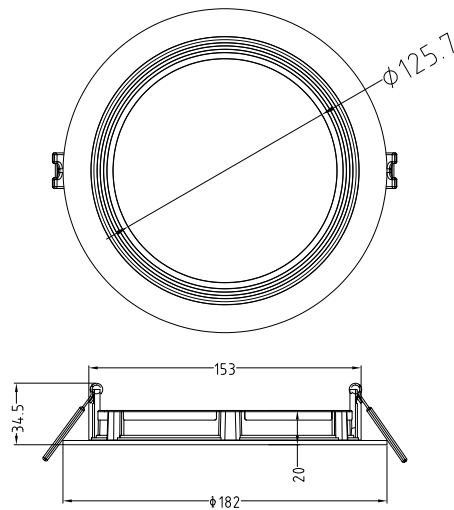

Dimensions

4inch-Baffle

6inch-Baffle

8inch-Baffle

ProLED Select Direct Fit Slim Downlight Series

Photometrics

ZONAL LUMEN SUMMARY

Zone	Lumens	%Lamp	%Fixt
0-20	100.14	13.10	13.10
0-30	211.85	27.70	27.70
0-40	345.37	45.20	45.20
0-60	604.01	79.20	79.20
0-80	748.88	98.10	98.10
0-90	702.00	99.90	99.90
10-90	736.68	96.50	96.50
20-40	245.23	32.10	32.10
20-60	382.22	50.10	50.10
40-70	351.05	46.00	46.00
60-80	144.35	18.90	18.90
70-80	52.46	6.90	6.90
80-90	13.77	1.80	1.80
90-110	0.15	0.00	0.00
90-120	0.27	0.00	0.00
90-130	0.42	0.10	0.10
90-150	0.76	0.10	0.10
90-180	1.02	0.10	0.10
110-180	0.87	0.10	0.10
0-180	763.67	100.00	100.00