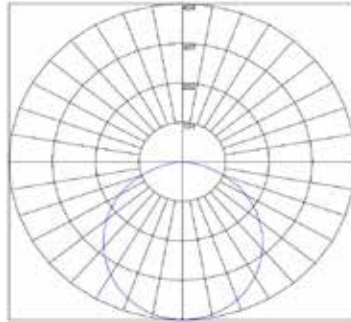

DFDSL6-12-CS-BT

Settings: 12W at 3500K

ZONAL LUMEN SUMMARY

Zone	Lumens	%Lamp	%Fixt
0-20	173.06	13.50	13.50
0-30	365.46	28.50	28.50
0-40	594.70	46.40	46.40
0-60	1037.44	81.00	81.00
0-80	1266.4	98.90	98.90
0-90	1276.87	99.90	99.90
10-90	1233.52	96.40	96.40
20-40	421.64	32.90	32.90
20-50	656.12	51.20	51.20
40-70	594.31	46.40	46.40
60-80	228.95	17.90	17.90
70-90	77.39	6.00	6.00
80-90	12.47	1.00	1.00
90-110	0.23	0.00	0.00
90-120	0.42	0.00	0.00
90-130	0.65	0.10	0.10
90-150	1.20	0.10	0.10
90-180	1.61	0.10	0.10
110-180	1.37	0.10	0.10
0-180	1290.48	100.00	100.00

Total Luminaire Efficiency = 100.00%