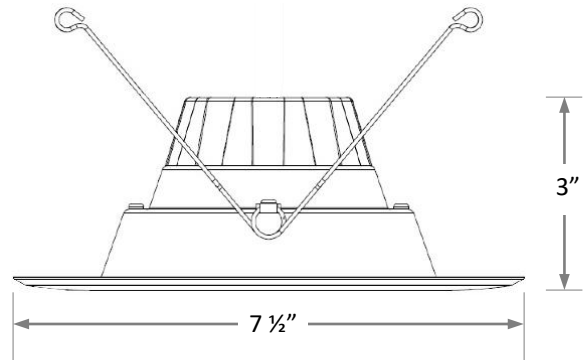

DIMENSIONS

ORDERING INFORMATION

Example: BRK-56-BW-15L-4K

Series	Trim Type	Nominal Lumen Output		Color Temperature	
		9L	15L	27K	3000k
BRK-56	Smooth	900 lumens	1,500 lumens	27K	2700k
				3K	3000k
				4K	4000k
				5K	5000k
				3K	3000k
				4K	4000k