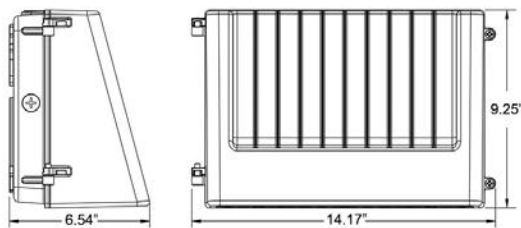

## Dimensions

40W / 60W

100W