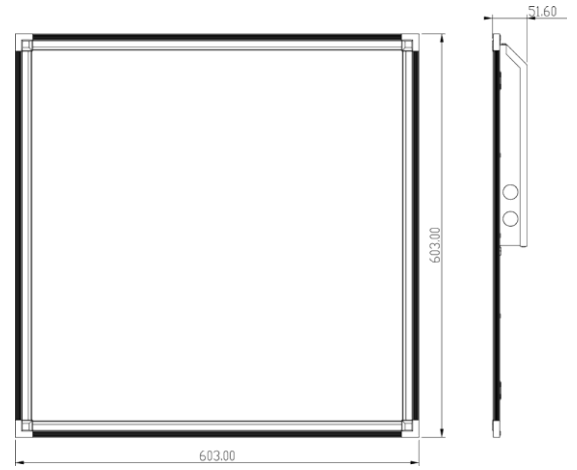

Diagram

Dimensions

1X4

2X2

Lux at a Distance

1 m	1310 lx	2.87 m	2.88 m
2 m	327 lx	5.74 m	5.76 m
3 m	146 lx	8.61 m	8.64 m
4 m	82 lx	11.47 m	11.53 m
5 m	52 lx	14.34 m	14.41 m
6 m	36 lx	17.21 m	17.29 m
7 m	27 lx	20.08 m	20.17 m
8 m	20 lx	22.95 m	23.06 m
9 m	16 lx	25.82 m	25.93 m
10 m	13 lx	28.69 m	28.82 m

Vert. Spread: 110.2 deg. Horiz. Spread: 110.3 deg.

2X4

Lux at a Distance

1 m	1776 lx	2.86 m	2.93 m
2 m	444 lx	5.72 m	5.85 m
3 m	197 lx	8.58 m	8.78 m
4 m	111 lx	11.44 m	11.71 m
5 m	71 lx	14.3 m	14.63 m
6 m	49 lx	17.16 m	17.56 m
7 m	36 lx	20.02 m	20.49 m
8 m	28 lx	22.88 m	23.41 m
9 m	22 lx	25.74 m	26.34 m
10 m	18 lx	28.6 m	29.27 m