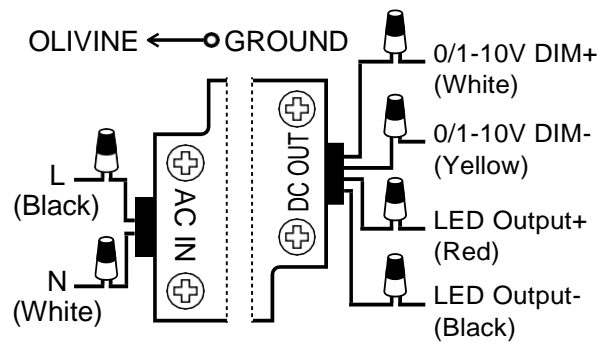

Wire for Driver